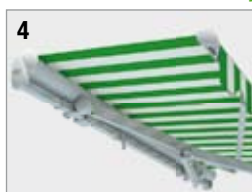

1. **3** ▶ **HÜLSE**
   *bisher:
   Family Design Plus*

1. **OPTION:**
   4 ▶ **XXL**
   *bisher:
   Family XXL*