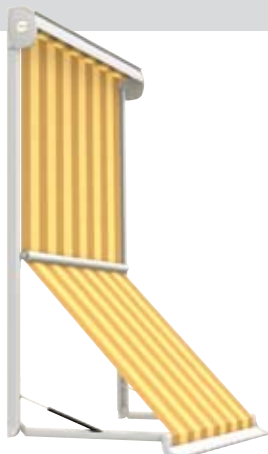

- ▶ **Fallarm-Markise**
- ▶ **wandbündige** Kassette

1 ▶ **90°**
maximaler Neigungswinkel

2 ▶ **135°**
maximaler Neigungswinkel

MICRO 150 - NEU

TYPEN

- ▶ **Fallarm-Markise**
- ▶ **Klemmpfosten**
(Decke – Boden)

▶ **135°**
maximaler
Neigungswinkel

MICRO 200

TYPEN

- ▶ **Senkrecht-Markise**
- ▶ **wandbündige** Kassette

1 ▶ **SCHIENENFÜHRUNG**

OPTION:

2 ▶ **SEILFÜHRUNG**

MICRO 300

TYPEN

- ▶ **Markisolette**
- ▶ **wandbündige** Kassette

▶ **MARKISOLETTE / KASSETTE**

SENKRECHTMARKISEN SCREEN
SEITENMARKISE - LEICHTMARKISE

MICRO 850 / 1000

TYPEN

- ▶ **Senkrecht-Markisen**
- ▶ **wandbündige** Kassette
Micro 850: 86,5 x 87,5 mm
Micro 1000: 101,5 x 102,5 mm
- ▶ **Seitenschiene**
- ▶ geeignet für **Screen- und Soltis 92-Bespannung**